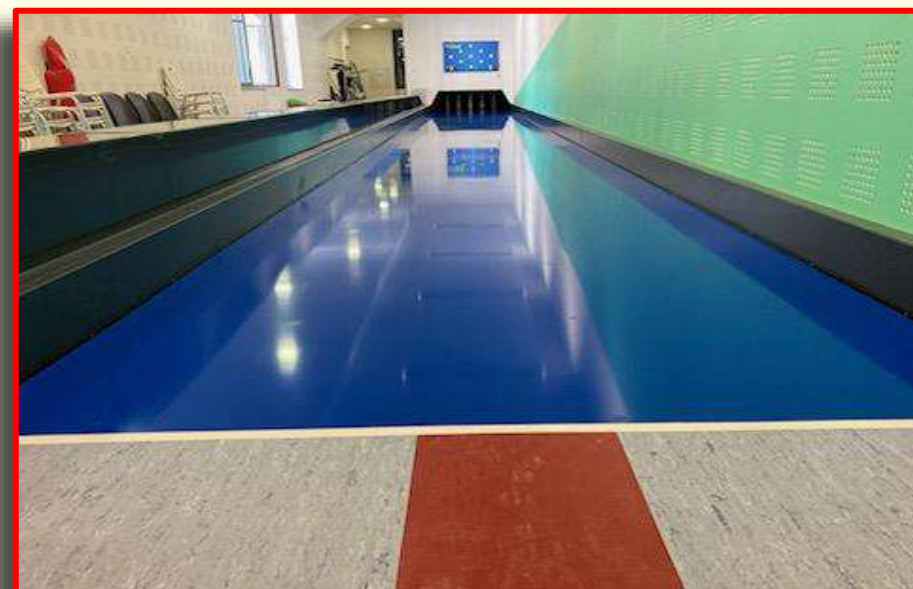

Milhusina

QUILLIER SITUÉ EN ZONE :

SUD

CLUB(S) UTILISANT LE QUILLIER :

QUILLES CLUB TOUS LES NEUF MULHOUSE

NOMBRE DE PISTES DE SAINT-GALL :

1 PISTE

LOCALISATION QUILLIER (LIEN) :

[47.754616 N - 7.345880 E](#)

ADRESSE COMPLÈTE DU QUILLIER :

11, RUE DES GYMNASTES - 68100 MULHOUSE

NUMÉRO DE TÉLÉPHONE :

06.15.24.64.76 (PDT)

HOMOLOGATION PISTE (LIEN) :

[FICHES D'HOMOLOGATION MILHUSINA](#)

INTÉRIEUR