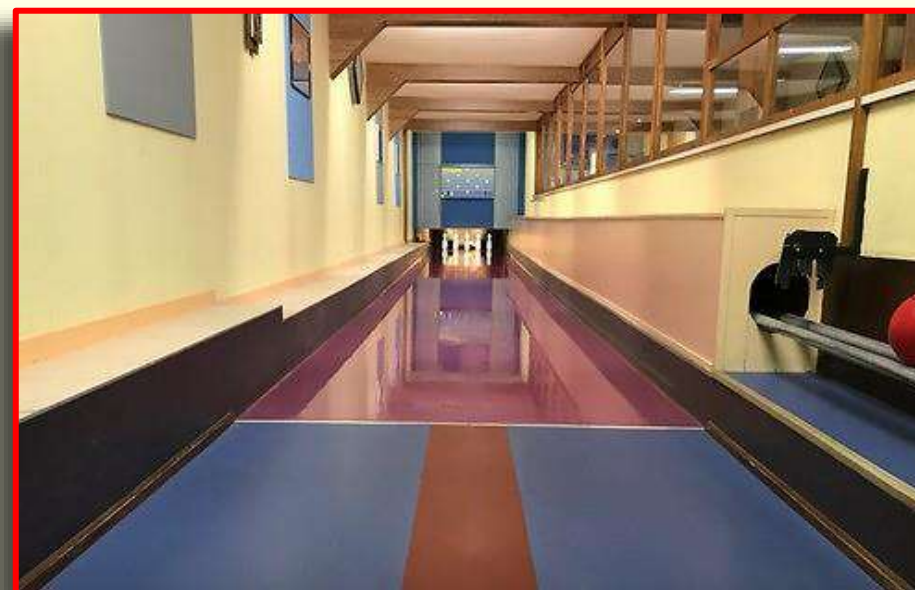

2A, RUE DE LA FORÊT - 68170 RIXHEIM

NUMÉRO DE TÉLÉPHONE :

03.89.65.50.10 (PISTE)

HOMOLOGATION PISTE (LIEN) :

[FICHES D'HOMOLOGATION RIXHEIM](#)

EXTÉRIEUR

INTÉRIEUR

Roggenhouse