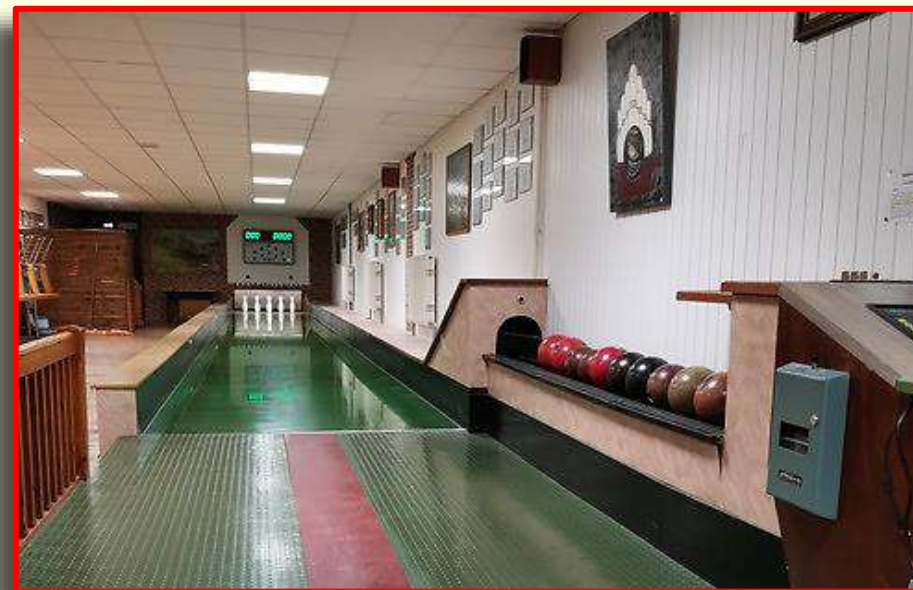

[FICHES D'HOMOLOGATION BALSCHWILLER](#)

EXTÉRIEUR

INTÉRIEUR

Bantzenheim

QUILLIER SITUÉ EN ZONE :

SUD

CLUB(S) UTILISANT LE QUILLIER :

ESPOIR BANTZENHEIM