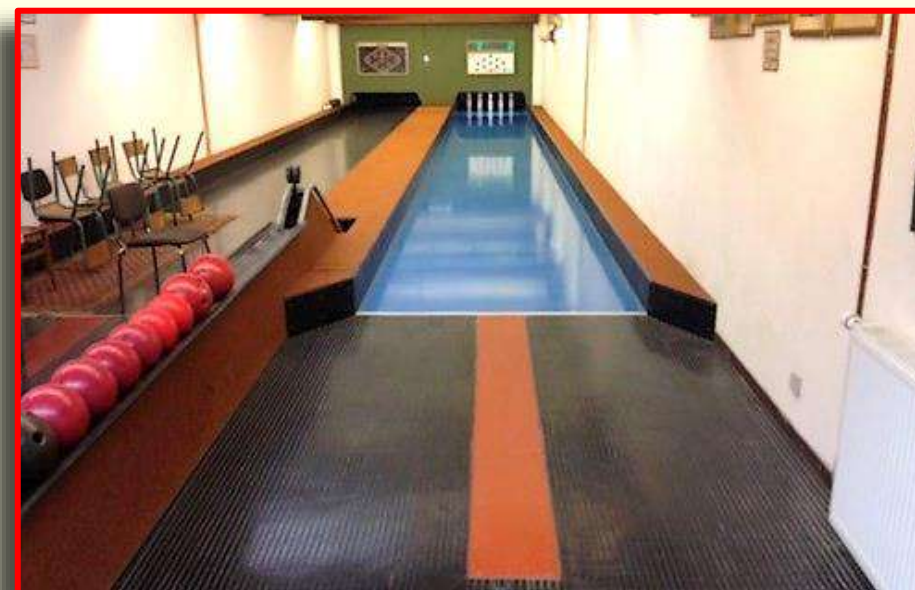

Thann

QUILLIER SITUÉ EN ZONE :

SUD

CLUB(S) UTILISANT LE QUILLIER :

Entente MOOSCH - THANN

NOMBRE DE PISTES DE SAINT-GALL :

1 PISTE

LOCALISATION QUILLIER (LIEN) :

[47.805800 N - 7.101692 E](#)

ADRESSE COMPLÈTE DU QUILLIER :

RELAJ CULTUREL P. SCHILÉ, 51 RUE KLÉBER - 68800 THANN

NUMÉRO DE TÉLÉPHONE :

06.60.82.32.72 (PDT)

HOMOLOGATION PISTE (LIEN) :

[FICHES D'HOMOLOGATION THANN](#)

INTÉRIEUR