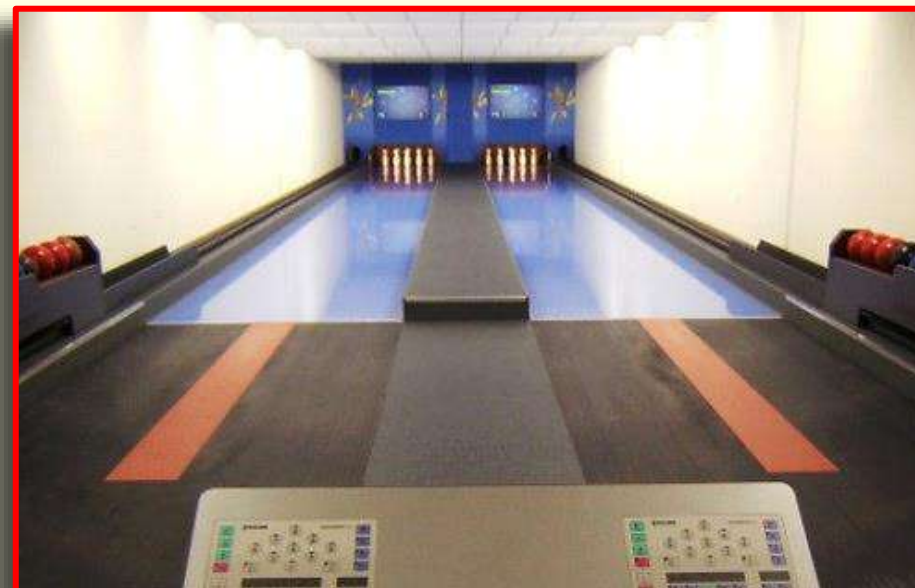

INTÉRIEUR

Staffelfelden

QUILLIER SITUÉ EN ZONE :

SUD

CLUB(S) UTILISANT LE QUILLIER :

ESPÉRANCE STAFFELFELDEN / LA CERNÉENNE CERNAY

NOMBRE DE PISTES DE SAINT-GALL :

1 PISTE