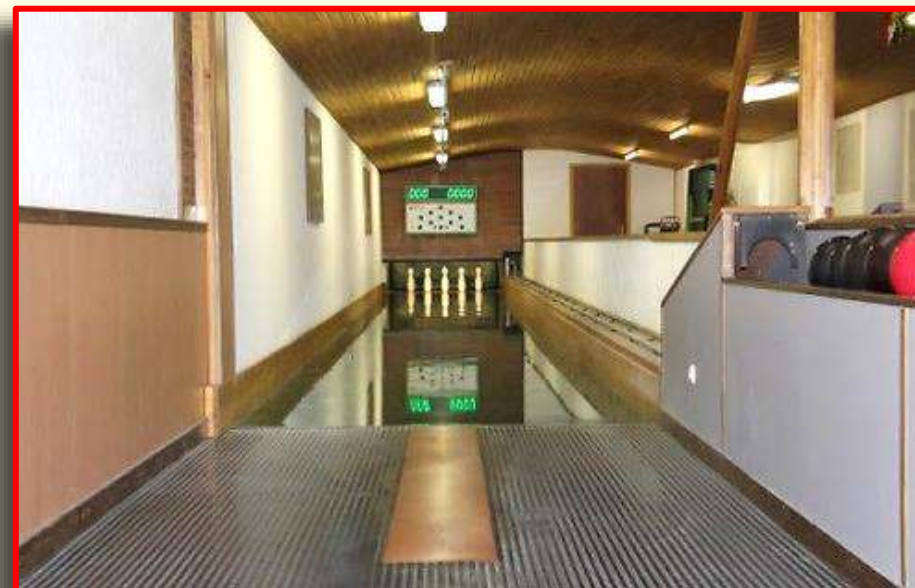

Cernay

QUILLIER SITUÉ EN ZONE :

SUD

Piste fermée

CLUB(S) UTILISANT LE QUILLIER :

AUCUN

NOMBRE DE PISTES DE SAINT-GALL :

1 PISTE

LOCALISATION QUILLIER (LIEN) :

[47.810049 N - 7.173986 E](#)

ADRESSE COMPLÈTE DU QUILLIER :

24, RUE DE THANN - 68700 CERNAY

NUMÉRO DE TÉLÉPHONE :

06.74.59.89.77 (PDT)

HOMOLOGATION PISTE (LIEN) :

[FICHES D'HOMOLOGATION CERNAY](#)

INTÉRIEUR