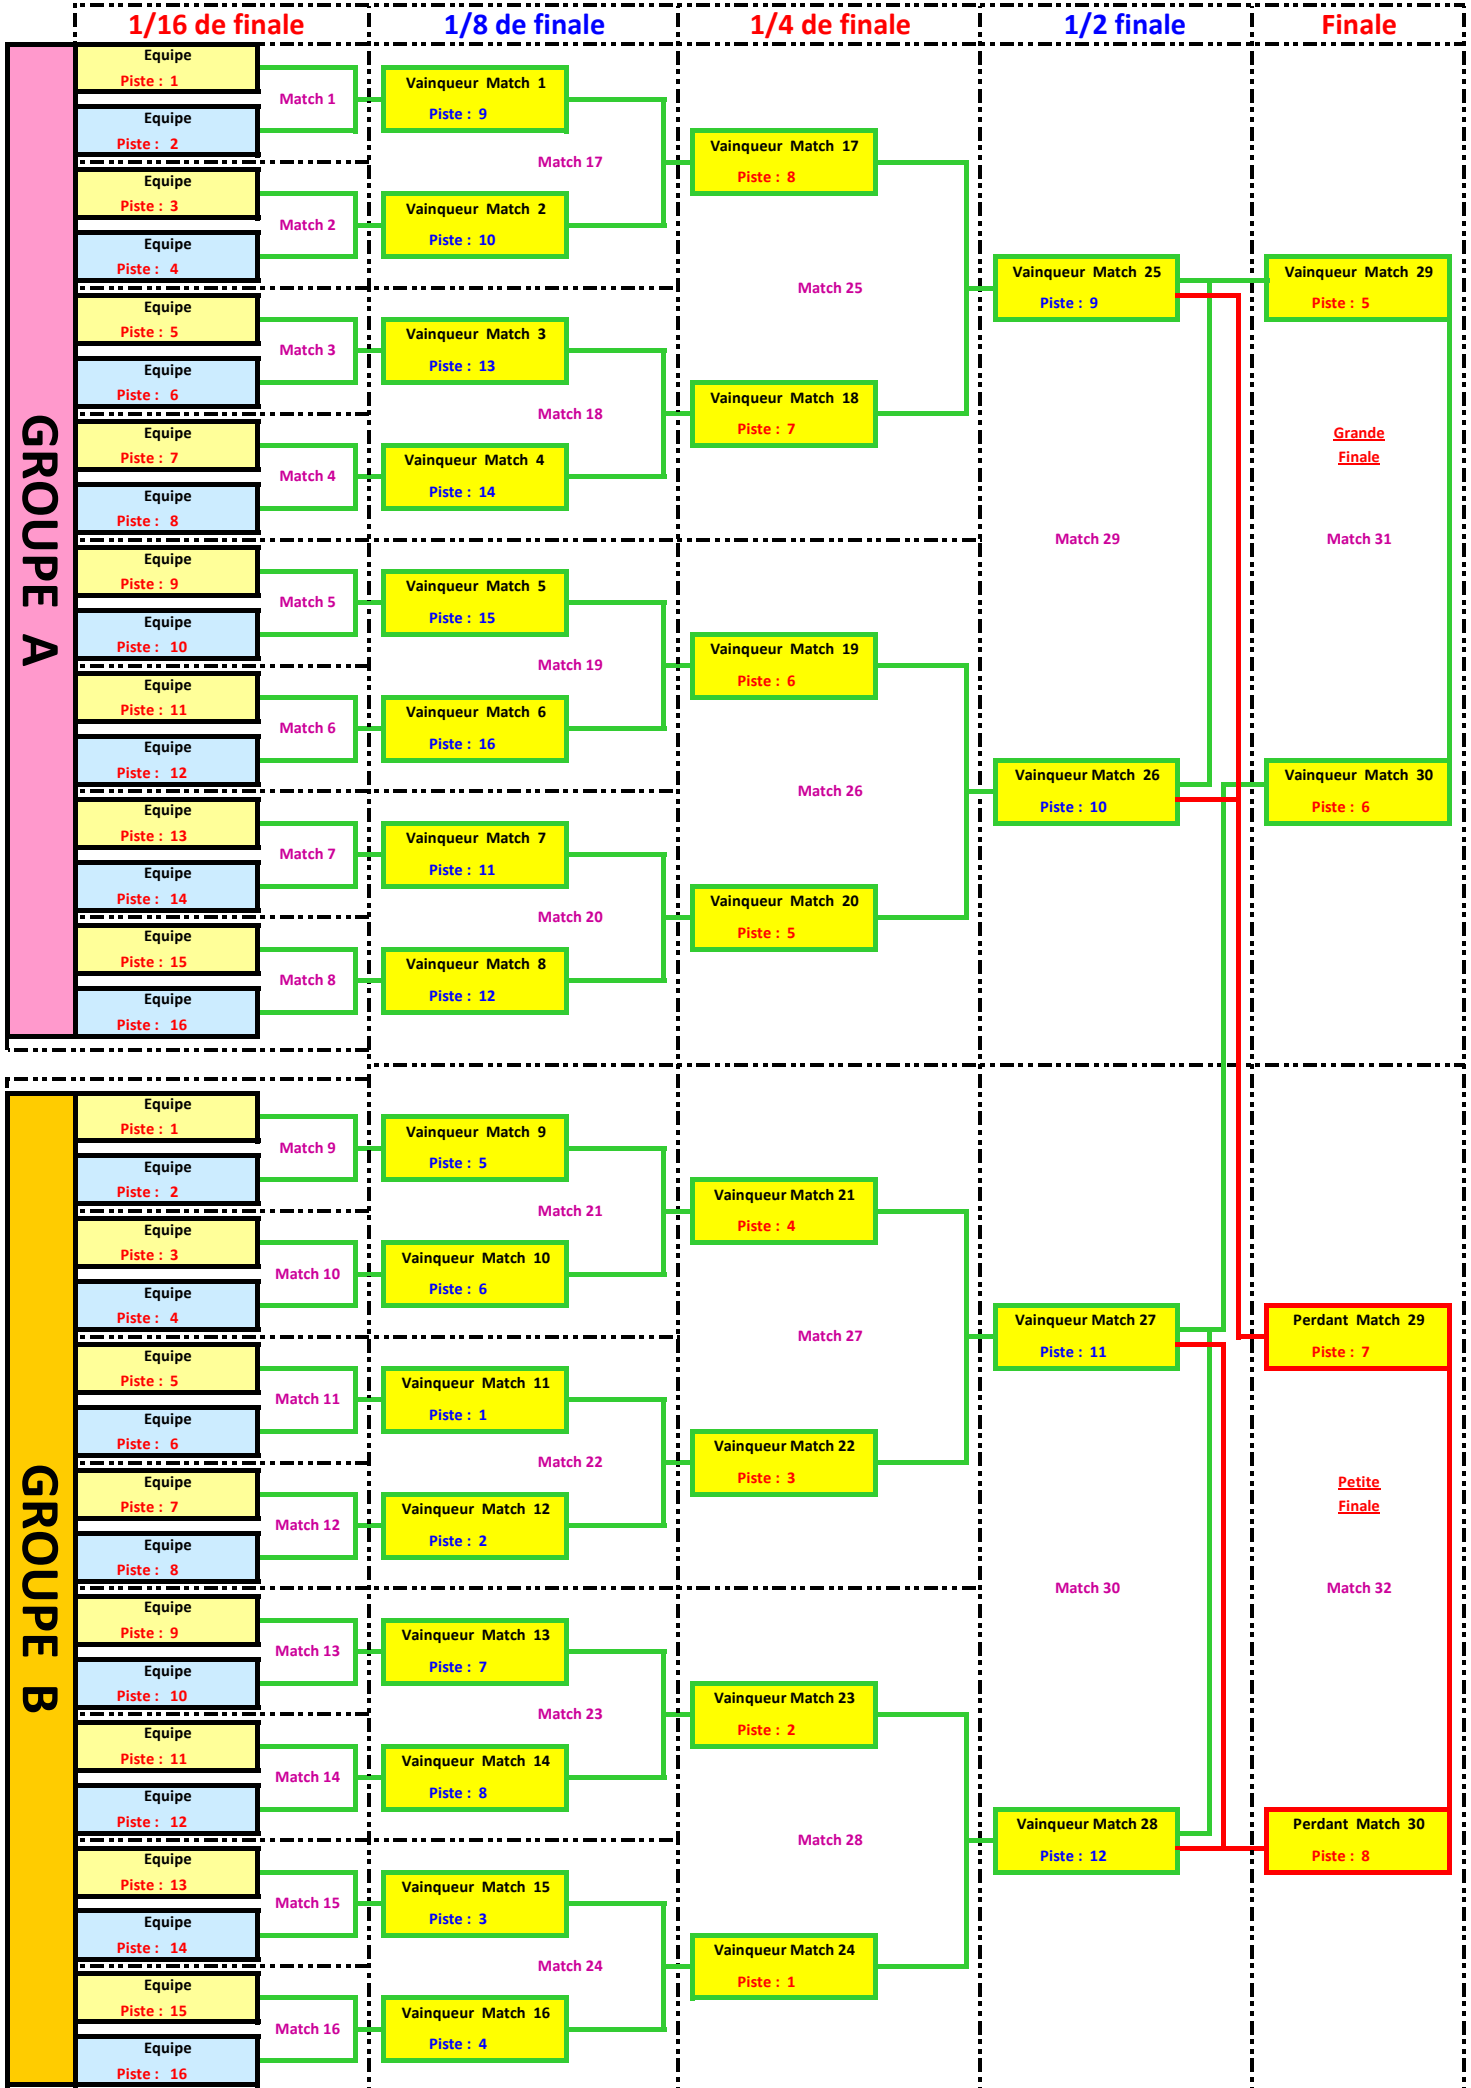

COUPE de FRANCE - SPORT ENTREPRISE - BERNARD FOURET

N° première piste utilisée : 1

COUPE de la COMMISSION SPORT ENTREPRISE